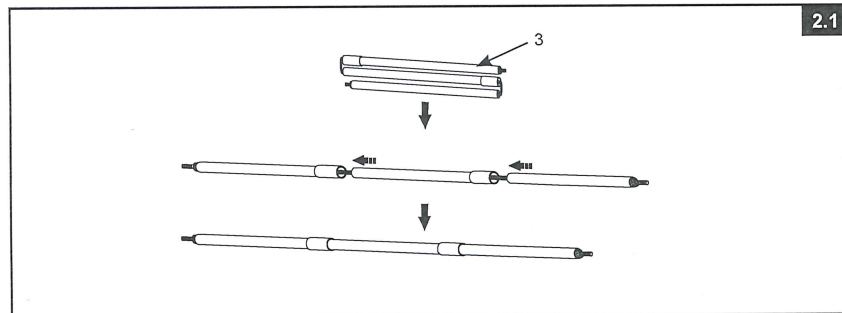

Pokyny pro sestavení (pokr.)

176
IO

1.2

1.3

2.1

UCHOVEJTE TYTO INSTRUKCE PRO VAŠI POTŘEBU