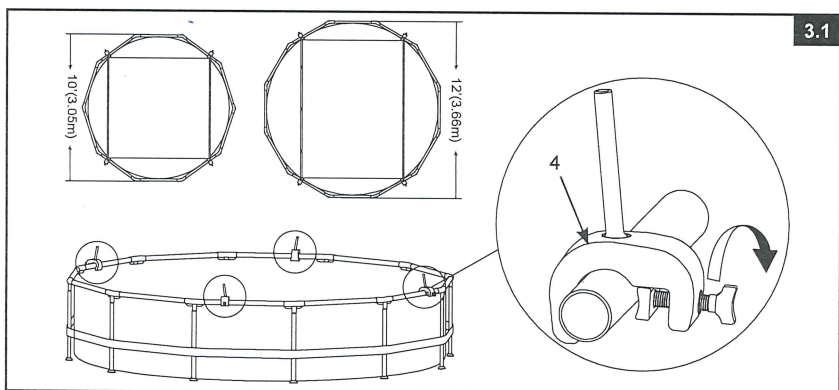

Pokyny pro sestavení (pokr.)

176
IO

UCHOVEJTE TYTO INSTRUKCE PRO VAŠI POTŘEBU