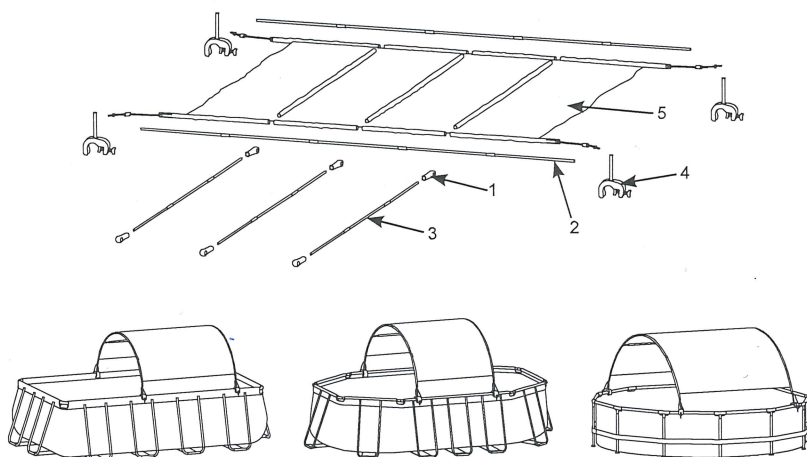

INTEX® PŘÍRUČKA BAZÉNOVÝ PŘÍSTŘEŠEK

176
10

PŘED POUŽITÍM TOHOTO VÝROBKU SI PŘEČTĚTE A DODRŽUJTE VŠECHNY POKYNY

⚠ VAROVÁNÍ

- Montáž a demontáž pouze dospělými osobami z vnější strany bazénu. Nikdy se nepokoušejte demontovat přístřešek, když jste v bazénu.
- Odstraňte přístřešek a správně uložte, když ho nepoužíváte, nebo za silného větru, bouřky, hustého deště nebo sněžení.
- Nikdy nepokládajte žádné předměty na přístřešek, ani nepůsobte nadměrnou silou na rám při používání.
- Vždy pečlivě po celou dobu dohlížejte na děti, které jsou uvnitř nebo v blízkosti bazénu.
- Před vstupem do bazénu zkontrolujte, zda jsou všechny spoje přístřešku bezpečné.
- Sejměte přístřešek a řádně jej uložte, pokud jej nepoužíváte nebo za silného větru nad 8 m/s (18 mph), bouřky, silného deště nebo sněhu.
- Výrobek smí být použit pouze pro účely popsané v manuálu.

NEDODRŽENÍ TĚCHTO VAROVÁNÍ A POKYŇŮ PRO MONTÁŽ A POUŽÍVÁNÍ MŮŽE VÉST K VÁŽNĚMU ZRANĚNÍ, UTONUTÍ NEBO POŠKOZENÍ MAJETKU.

Reference dílů

POZNÁMKA: Výkresy pouze pro ilustraci. Skutečný produkt se může lišit. Není v reálném měřítku.

Č.	POPIS	MNOŽSTVÍ	Č. NÁHR. DÍLU.
1	Sklolaminátový kloub	6	12964
2	Žebro A ze skleněných vláken	2	12963A
3	Žebro B ze skleněných vláken	3	12963B
4	Přichytka	4	12961
5	Přístřešek	1	12962

UCHOVEJTE TYTO INSTRUKCE PRO VAŠI POTŘEBU

Strana 1