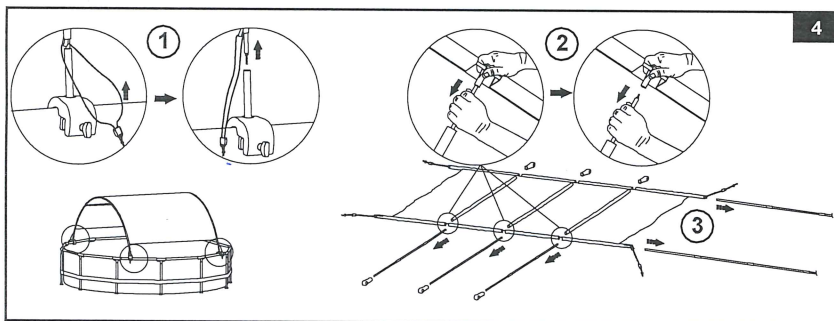

5. Skladujte výrobek a příslušenství na suchém místě s řízenou teplotou mezi 0° - 40°C (32° - 104°F).
6. Pro uskladnění lze použít původní kartónovou krabici.

INTEX®

UCHOVEJTE TYTO INSTRUKCE PRO VAŠI POTŘEBU

Strana 5