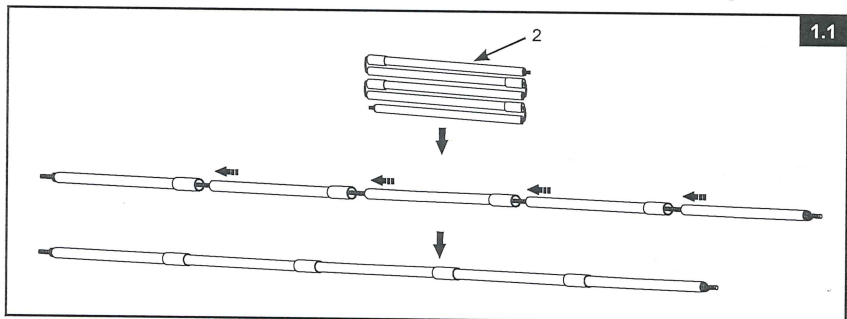

Všeobecně

- Vyberte si, kam chcete nainstalovat přístřešek. Doporučujeme postavit přístřešek na západní stranu bazénu, aby co nejvíce zastínil odpolední slunce.
- Není třeba žádná údržba vzduchové pumpy. Pro instalaci tohoto produktu jsou zapotřebí dva lidé.
- Nejprve se ujistěte se, že bazén je sestaven a naplněn vodou.
- Nikdy se nepokoušejte postavit tento výrobek za silného větru, bouřky, hustého deště nebo sněžení.

Tento kryt je navržen a vyroben pro rozměry bazénů Intex:

BAZÉNU	VELIKOST BAZÉNU
BAZÉN METAL FRAME	10'×30" (3.05m×76cm)
	12'×30" (3.66m×76cm)
	12'×33" (3.66m×84cm)
PRÉMIOVÝ	10'×30" (3.05m×76cm)
	12'×30" (3.66m×76cm)
	12'×39" (3.66m×99cm)
	12'×48" (3.66m×1.22m)
BAZÉN PRISM FRAME™ RECTANGULAR	13'1½"×6'6¾"×39½" (4.00m×2.00m×1.00m)
	13'1½"×6'6¾"×48" (4.00m×2.00m×1.22m)
	16'×8'×42" (4.88m×2.44m×1.07m)
BAZÉN PRISM FRAME™ OVAL	13'1½"×6'6¾"×39½" (4.00m×2.00m×1.00m)
	16.6'×9'×48" (5.03m×2.74m×1.22m)
	20'×10'×48" (6.10m×3.05m×1.22m)
BAZÉN ULTRA XTR™ RECTANGULAR	18'×9'×52" (5.49m×2.74m×1.32m)
	24'×12'×52" (7.32m×3.66m×1.32m)

Pokyny pro sestavení

1.1

UCHOVEJTE TYTO INSTRUKCE PRO VAŠI POTŘEBU

Strana 2