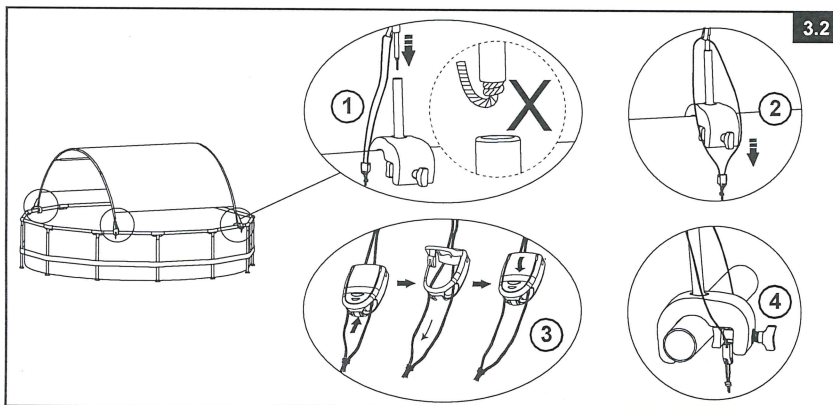

Pokyny pro sestavení (pokr.)

176
IO

Údržba a Skladování

1. Pravidelně kontrolujte všechny součásti na známky poškození a namáhání. Poškozené součásti ihned vyměňte.
2. Sundejte sestavu přístřešku z rámu bazénu.
3. Pro setření nečistot nebo skvrn na přístřešku používejte houbu a čistou vodu.
4. Při demontáži postupujte opačně k výše uvedeným instalačním pokynům (Viz obr. 4), že všechny součásti jsou zcela suché.