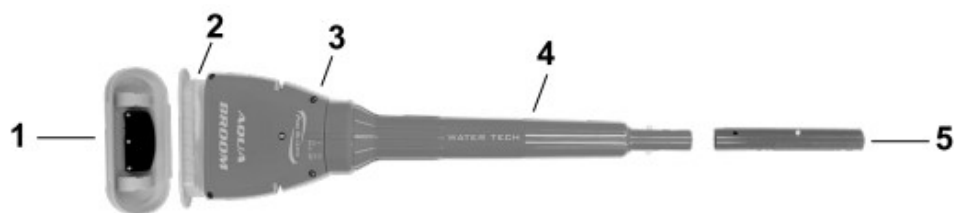

Vysavač je určen pouze k použití pod vodou v bazénech nebo vířivkách. Není to vysavač určený na vysávání mimo vodu.

Návod na použití:

Ponořte vysavač do vody okamžitě po spuštění vysavače, zabráníte tak poškození těsnění na hřídeli motoru. Pokud to nebudete dělat, snížíte životnost vodního těsnění a / nebo přijmete o záruku.

Skladujte vysavač na čistém suchém místě. Neskladujte jej na přímém slunečním světle ani jej nevystavujte extrémním teplotám. Nevysávejte ostré předměty, mohly by poškodit filtr.

Odstraňujte drobný odpad ze všech otvorů vysavače, mohl by snížit průtok vody.

Neskladujte vysavač na horkých plochách nebo blízko nich.

- (1) Kryt vysávací hlavy
- (2) Filtrační sáček
- (3) Řídící jednotka
- (4) Uložení baterií
- (5) Adaptér na tyč