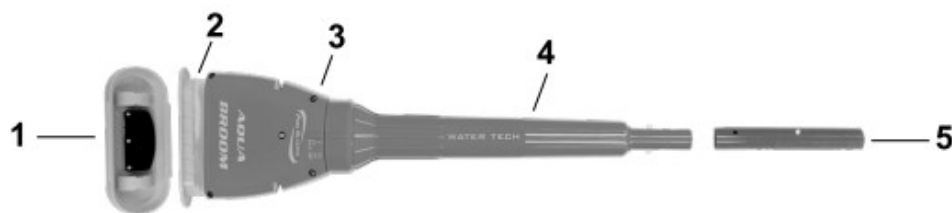

Vysávač je určený len na použitie pod vodou v bazénoch alebo vírivkách. Nie je to vysávač určený na vysávanie mimo vody.

Návod na použitie:

Hneď po spustení vysávača ho ponorte do vody, čím zabránite poškodeniu tesnení na hriadeľi motora. V opačnom prípade sa skrátí životnosť vodného tesnenia a/alebo sa zruší záruka.

Vysávač skladujte na čistom a suchom mieste. Neskladujte ho na priamom slnečnom svetle ani ho nevystavujte extrémnym teplotám. Nevysávajte ostré predmety, mohli by poškodiť filter.

Zo všetkých otvorov vysávača odstráňte drobné nečistoty, ktoré by mohli znížiť prietok vody.

Vysávač neukladajte na horúce povrchy ani v ich blízkosti.

- (1) Kryt vákuovej hlavy
- (2) Filtračné vrečko
- (3) Riadiaca jednotka
- (4) Ukladanie batérií
- (5) Adaptér na tyč