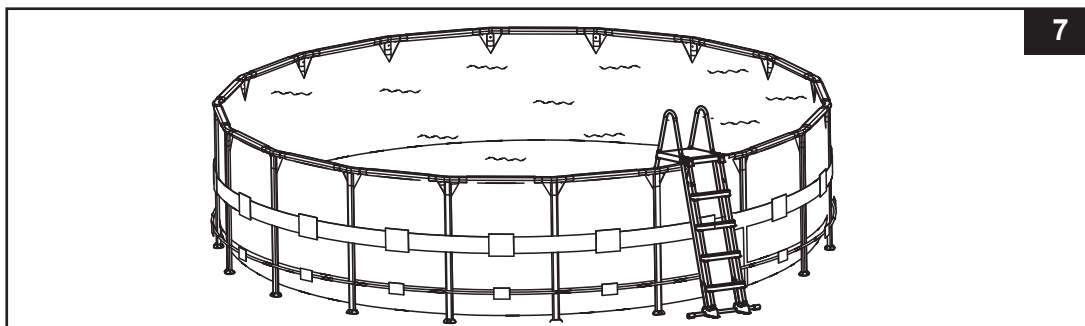

8. PŘED POUŽITÍM ŽEBŘÍKU (Viz obr. 7):

Když jsou všechny spojovací prvky na místě, ověřte, zda jsou všechny spojovací prvky / šrouby pevně utažené a tlakem shora prověřte každý stupeň, že je pevně zakotven na místě.

DŮLEŽITÉ: Strana s odnímatelnými stupni musí být umístěna vně bazénu.