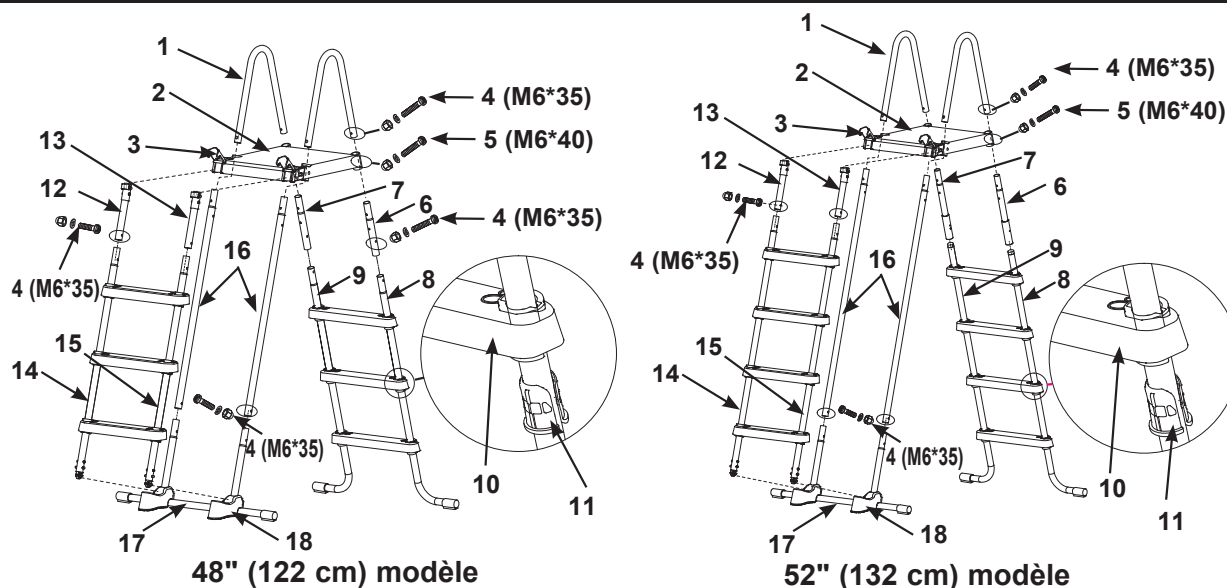

Tento žebřík je navržen a vyroben pro výšku stěny bazénů Intex:

Položka Č.	Výška Bazénové Stěny
28076	48" (122cm)
28077	52" (132cm)

## REFERENCE DÍLŮ

Než produkt smontujete, věnujte několik minut kontrole obsahu a seznamte se se všemi částmi.

48" (122 cm) moděle

52" (132 cm) moděle

**POZNÁMKA:** Výkresy pouze pro ilustraci. Skutečný produkt se může lišit. Není v reálném měřítku.

REF. Č.	POPIS	VELIKOST ŽEBŘÍKU & MNOŽ.		ČÍSLO NÁHR. DÍLU	
		48"	52"	#28076	#28077
1	HORNÍ LIŠTA VE TVARU U	2	2	12512A	12512A
2	HORNÍ PLOŠINA	1	1	12182	12182
3	SPONA	2	2	12190	12190
4	KRÁTKÝ SPOJOVACÍ PRVEK HORNÍ LIŠTY VE TVARU U (S 1 EXTRA)	11	9	10810	10810
5	DLOUHÝ SPOJOVACÍ PRVEK PRO HORNÍ PLOŠINU (S 1 EXTRA)	5	5	10227	10227
6	STRANA A - HORNÍ BOČNÍ NOHA (OZNAČENO "A")	1	1	12669AA	12643AA
7	STRANA A - HORNÍ BOČNÍ NOHA (OZNAČENO "B")	1	1	12669AB	12643AB
8	STRANA A - DOLNÍ J-NOHA (OZNAČENO "A")	1	1	12670AA	12644AA
9	STRANA A - DOLNÍ J-NOHA (OZNAČENO "B")	1	1	12670AB	12644AB
10	STUPEŇ	6	8	12629	12629
11	KOTEVNÍ POUZDRO STUPÍNKU	12	16	12630	12630
12	STRANA B - HORNÍ BOČNÍ NOHA (OZNAČENO "A1")	1	1	12653AA	12653AA
13	STRANA B - HORNÍ BOČNÍ NOHA (OZNAČENO "B1")	1	1	12653AB	12653AB
14	STRANA B - DOLNÍ BOČNÍ NOHA (OZNAČENO "A1")	1	1	12651AA	12654AA
15	STRANA B - DOLNÍ BOČNÍ NOHA (OZNAČENO "B1")	1	1	12651AB	12654AB
16	STRANA C - HORNÍ BOČNÍ NOHA (OZNAČENO "C")	2	2	12652A	12655A
17	STRANA C - DOLNÍ BOČNÍ NOHA VE TVARU U (OZNAČENO "C")	1	1	12650A	12650A
18	ZÁKLADNA	2	2	11356	11356