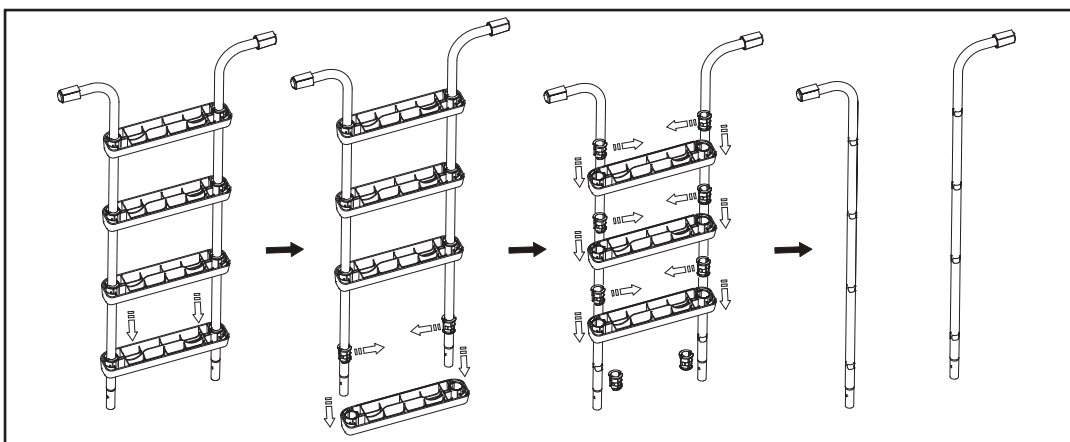

ZAZIMOVÁNÍ/DLOUHODOBÉ SKLADOVÁNÍ

1. Odstraňte „odnímatelné stupně“, jak je uvedeno v části Po použití žebříku, viz obr. 8.
2. Odstraňte žebřík z bazény a před dlouhodobým skladováním se ujistěte, že žebřík a odnímatelné stupně jsou dokonale suché.
3. Žebřík skladujte na suchém místě s kontrolovanou teplotou od 32 stupňů Fahrenheita (0 stupňů Celzia) do 104 stupňů Fahrenheita (40 stupňů Celzia).
4. Ujistěte se, že žebřík a všechny komponenty jsou uloženy na bezpečném místě mimo dosah dětí.
5. Demontáž stupínku:

! VAROVÁNÍ

KDYŽ SE ŽEBŘÍK NEPOUŽÍVÁ, JE NUTNÉ HO UMÍSTIT DO BEZPEČNÉ POLOHY. ODSTRANĚTE PŘEDNÍ STRANU SE STUPNI, KDYŽ SE BAZÉN NEPOUŽÍVÁ, NEBO NENÍ OBSAZEN. STRANU S ODNÍMATELNÝMI STUPNI ULOŽTE NA BEZPEČNÉM MÍSTĚ MIMO DOSAH DĚTÍ. SPONY ZNOVU ZAVŘETE.

OBEČNÁ BEZPEČNOST VE VODĚ

Vodní rekreace je zábavná i terapeutická. Nicméně zahrnuje rizika spojená se zraněními a smrtí. Chcete-li snížit riziko zranění, přečtěte si a dodržujte všechny varování a pokyny na výrobku, balení a v příbalové informaci. Nezapomeňte však, že varování o produktu, návod a bezpečnostní pokyny upozorňují na některá běžná rizika při vodní rekreaci, ale nepokrývají všechna rizika anebo nebezpečí.

Pro další ochranná opatření se rovněž seznamte s těmito obecnými zásadami, jakož i pokyny, které uvádí celostátně uznávané bezpečnostní organizace:

- Vyžaduje se neustálý dohled. Musí se určit kvalifikovaná dospělá osoba za „záchránce“ nebo plavčíka, zejména když se v okolí bazénu pohybují děti.
- Naučte se plavat.
- Naučte se poskytovat masáž srdce, umělé dýchání a první pomoc.
- Poučte každého, kdo dohlíží na uživatele bazénu o možných rizicích spojených s bazénem a o použití ochranných prostředků, jako jsou zamčené dveře, závory, atd.
- Poučte všechny uživatele bazénu, včetně dětí, co dělat v případě nouze.
- Používejte vždy zdravý rozum a správný úsudek, když provádíte jakoukoli vodní aktivitu.
- Vykonávejte dohled, vykonávejte dohled, vykonávejte dohled.