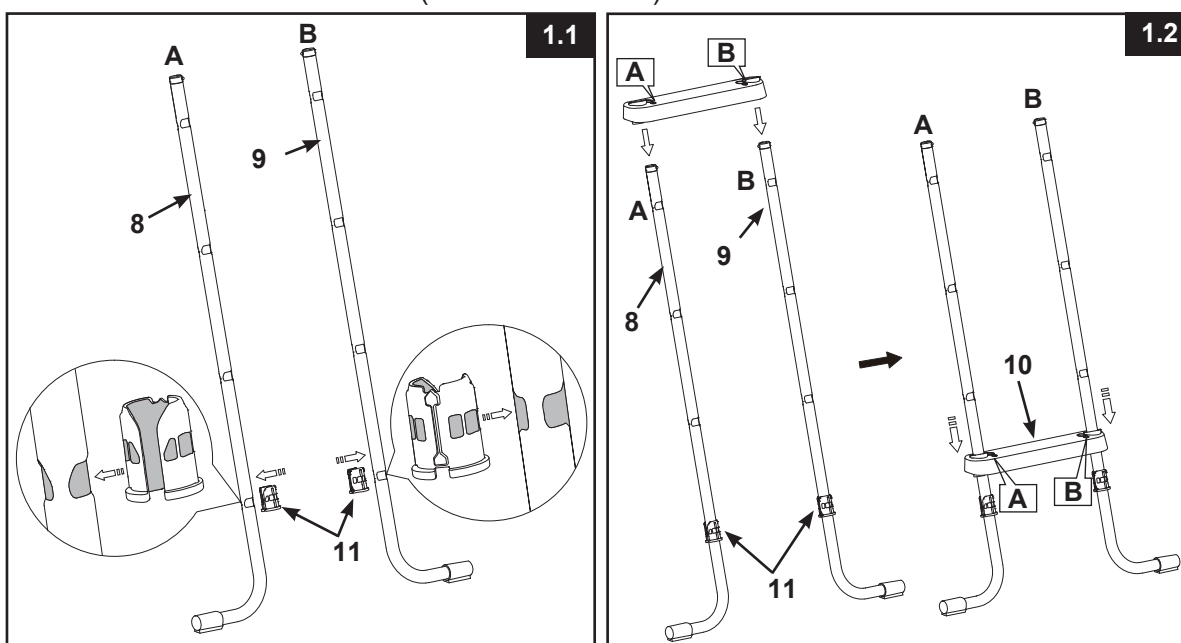

MONTÁŽ ŽEBŘÍKU

Odhadovaný čas na postavení bazénu: cca 30-60 min. (Jde pouze o odhadovaný čas, který se může lišit podle zkušeností jedince.)

⚠ VAROVÁNÍ

NESPRÁVNĚ SPOJENÉ ČÁSTI MOHOU VÉST K NESTABILNÍMU ŽEBŘÍKU NEBO PORUŠE ŽEBŘÍKU, CO MŮŽE ZPŮSOBIT PÁD, ZRANĚNÍ NEBO ÚMRTÍ.

1. MONTÁŽ BOČNÍCH NOH A (viz obr. 1.1 & 1.4):