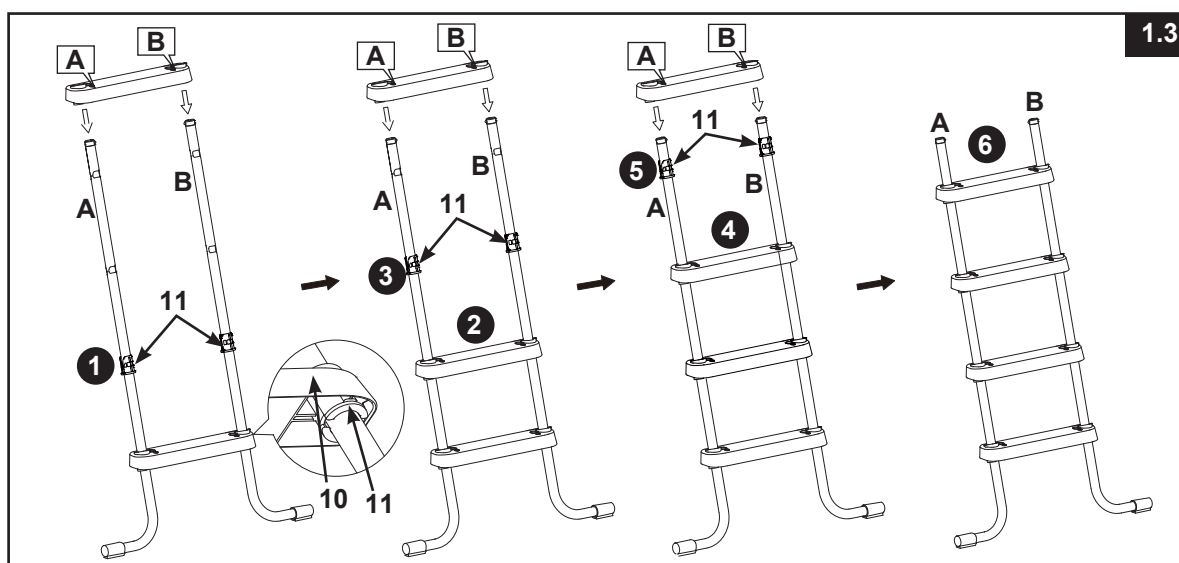

## MONTÁŽ ŽEBŘÍKU

Odhadovaný čas na postavení bazénu: cca 30-60 min. (Jde pouze o odhadovaný čas, který se může lišit podle zkušeností jedince.)

### ⚠ VAROVÁNÍ

**NESPRÁVNĚ SPOJENÉ ČÁSTI MOHOU VÉST K NESTABILNÍMU ŽEBŘÍKU NEBO PORUŠE ŽEBŘÍKU, CO MŮŽE ZPŮSOBIT PÁD, ZRANĚNÍ NEBO ÚMRTÍ.**

1. MONTÁŽ BOČNÍCH NOH A (viz obr. 1.1 & 1.4):

**DŮLEŽITÉ:** Před instalací stupňů se ujistěte, že nohy ve tvaru J směřují ven.

## MONTÁŽ ŽEBŘÍKU (pokračování)

- MONTÁŽ HORNÍ ČÁSTI NOH A (viz obr. 1.4):

- 2. MONTÁŽ BOČNÍCH NOH B (viz obr. 2.1 & 2.4):