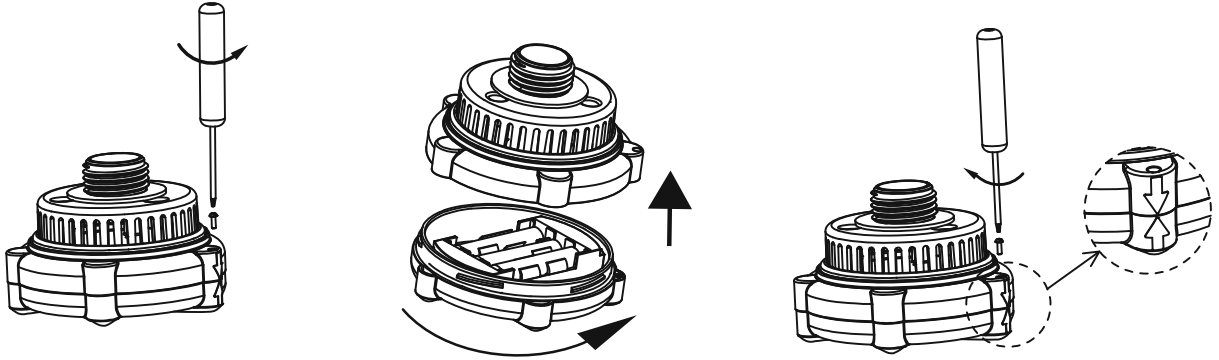

Bestway®

7-farebné LED svetlo

Model č.60303

CC 4,5 V Max. 1,8 W IP68 1m Max. tepl. prostredia: 45°C Obvod 2. triedy

UPOZORNENIA

PREČÍTAJTE SI VŠETKY POKYNY A DODRŽUJTE ICH. NÁVOD SI ODLOŽTE.

Svetelný zdroj tohto osvetlenia sa nedá vymeniť. Pokiaľ svetlo dosiahne konca životnosti, je treba osvetlenie nahradiť.

Opatrenia pre batérie

- Nepoužívajte súčasne staré a nové batérie.
- Nemiešajte rôzne druhy batérií. Nemiešajte alkalické, štandardné (uhlíkovo - zinkové) alebo dobijacie (niklovo - kadmiové) batérie.
- Batérie nainštalujte správne s ohľadom na polaritu (+ a -).
- Batériu neskratujte.
- Nikdy sa nepokúšajte používať primárne batérie, pretože to môže spôsobiť netesnosti, požiar či výbuch.
- Dobijacie batérie je pred dobíjaním treba vybrať z tohto výrobku.
- Batérie sa nikdy nepokúšajte demontovať či otvárať. Mohlo by to spôsobiť popáleniny elektrolytom.
- Batérie zo zariadenia vyberte, pokiaľ sa nebude dlhší čas používať.
- Vybité batérie je treba z tohto výrobku vybrať.
- Produkt ani jeho batérie nevyhadzujte do ohňa. Pokyny pre správnu likvidáciu nájdete v miestnych právnych predpisoch.
- Batérie sa nesmú vystavovať nadmernému teplu, ako je priame slnečné žiarenie, požiar alebo podobne.
- Batérie udržiavajte mimo dosah detí.
- Používajte iba batérie typu AAA (nie sú súčasťou balenia).

PREVÁDZKA

- Nainštalujte 3 batérie typu AAA (nie sú súčasťou balenia).
- Stlačenie tlačidla: Zapnutie.
- Opakované stlačenie: Zmeniť svetelnú šou.
- Stlačenie a podržanie na 3 sekundy: Vypnutie.

POZNÁMKA: Pri výmene batérií sa uistite, že je výrobok úplne suchý. Produkt bude svietiť po dobu dvoch hodín od momentu jeho zapnutia. Potom sa automaticky vypne.