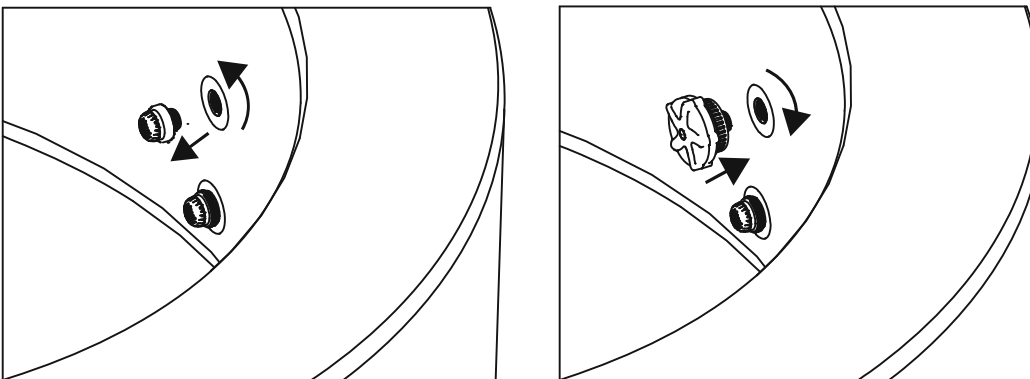

INŠTALÁCIA

ÚDRŽBA

Pokiaľ sa nepoužíva, skladujte ho na suchom mieste.