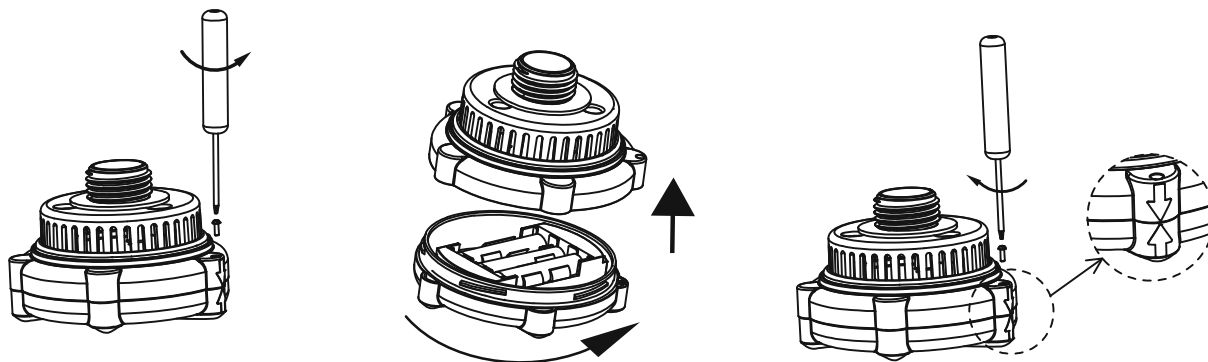

Bestway®

Sedmibarevné osvětlení LED

Číslo modelu 60303

4,5 V ss Max. 1,8 W IP68 1m Max. teplota okolí: 45°C Obvod třídy 2

VAROVÁNÍ

ČTĚTE A RESPEKTUJTE VŠECHNY POKYNY, TYTO POKYNY SI USCHOVEJTE

Tento zdroj světla se nedá vyměnit. Po skončení životnosti světelného zdroje je nutné vyměnit celý řetěz.

POUŽÍVÁNÍ

- Instalujte 3 baterie typu AAA (nejsou součástí balení).
- Stiskněte tlačítko: Zapnutí.
- Stiskněte znovu: Změna světelné show.
- Stiskněte a podržte po dobu 3 sekund: Vypnutí.

POZNÁMKA: Při výměně baterií se ujistěte, že je výrobek zcela suchý.
Po zapnutí bude produkt fungovat až dvě hodiny. Poté se automaticky vypne.