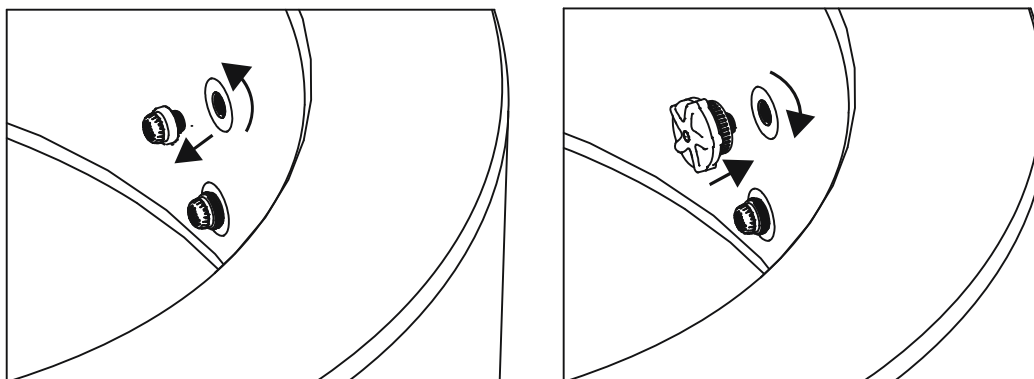

INSTALACE

ÚDRŽBA

Pokud se nepoužívá, uložte na suchém místě.