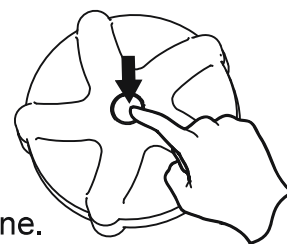

LIKVIDACE

Odpadní elektrické výrobky se nesmí vyhazovat do komunálního odpadu. Kde k tomu existují příslušná zařízení, recyklujte je. Rady ohledně možností recyklace vám poskytnou místní orgány nebo prodejce výrobku.

POUŽÍVÁNÍ

- Instalujte 3 baterie typu AAA (nejsou součástí balení).
- Stiskněte tlačítko: Zapnutí.
- Stiskněte znovu: Změna světelné show.
- Stiskněte a podržte po dobu 3 sekund: Vypnutí.

POZNÁMKA: Při výměně baterií se ujistěte, že je výrobek zcela suchý.
Po zapnutí bude produkt fungovat až dvě hodiny. Poté se automaticky vypne.