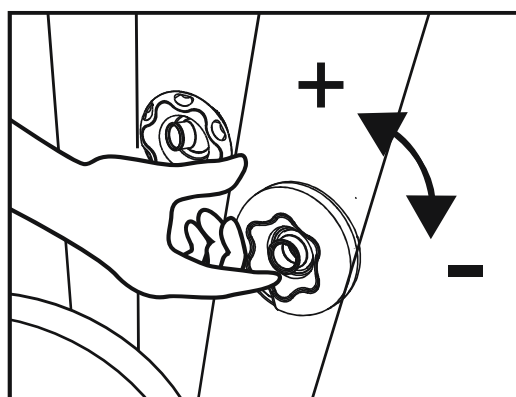

Bestway®

Tryska s farebným LED svetlom

Model č.: 60302

CC 4,2 V Max. 0,4 W

IP68 1m Max. tepl. prostredia: 45°C Obvod 2. triedy

UPOZORNENIA

PREČÍTAJTE SI VŠETKY POKYNY A DODRŽUJTE ICH. NÁVOD SI ODLOŽTE. SVETELNÝ ZDROJ TOHTO SVIETIDLA NIE JE VYMENITEĽNÝ; KEĎ SVETELNÝ ZDROJ DOSIAHNE KONIEC SVOJEJ ŽIVOTNOSTI, CELÉ SVIETIDLO SA MUSÍ VYMEŇIŤ.

INŠTALÁCIA

Iba pre kúpele HydroJet

PREVÁDZKA

- Zapnite funkciu HydroJet vášho KÚPEĽA a svetlo sa rozsvieti.
- Stlačenie tlačidla: Zmení sa svetelná šou.
- Stlačenie a podržanie na 3 sekúnd: Vypnutie.
- Opakované stlačenie: Zapnutie.
- Otočením svetla upravíte prietok vody a jas LED svetla.

Dôležité: Keď je prietok vody v masážnom systéme HydroJet™ nastavený na minimálny prietok, výkon vody nebude stačiť na aktiváciu svetla. Vychutnajte si svetlo pomocou maximálneho prietoku vody.

ÚDRŽBA

Pokiaľ sa nepoužíva, skladujte ho na suchom mieste.