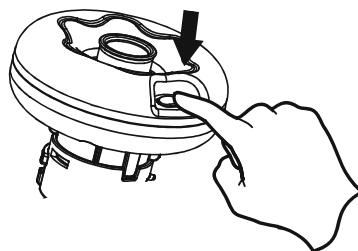

Bestway®

Tryska s farebným LED svetlom

Model č.: 60302

CC 4,2 V Max. 0,4 W

IP68 1m Max. tepl. prostredia: 45°C Obvod 2. triedy

UPOZORNENIA

PREČÍTAJTE SI VŠETKY POKYNY A DODRŽUJTE ICH. NÁVOD SI ODLOŽTE. SVETELNÝ ZDROJ TOHTO SVIETIDLA NIE JE VYMENITEĽNÝ; KEĎ SVETELNÝ ZDROJ DOSIAHNE KONIEC SVOJEJ ŽIVOTNOSTI, CELÉ SVIETIDLO SA MUSÍ VYMEŇIŤ.

INŠTALÁCIA

Iba pre kúpele HydroJet

PREVÁDZKA

- Zapnite funkciu HydroJet vášho KÚPEĽA a svetlo sa rozsvieti.
- Stlačenie tlačidla: Zmení sa svetelná šou.
- Stlačenie a podržanie na 3 sekúnd: Vypnutie.
- Opakované stlačenie: Zapnutie.
- Otočením svetla upravíte prietok vody a jas LED svetla.

Dôležité: Keď je prietok vody v masážnom systéme HydroJet™ nastavený na minimálny prietok, výkon vody nebude stačiť na aktiváciu svetla. Vychutnajte si svetlo pomocou maximálneho prietoku vody.

ÚDRŽBA

Pokiaľ sa nepoužíva, skladujte ho na suchom mieste.