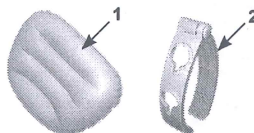

UŽIVATELSKÝ NÁVOD INTEX®

OPĚRKA HLAVY DO LÁZNĚ

Czech 367

PŘED POUŽITÍM TOHOTO VÝROBKU SI PŘEČTĚTE A DODRŽUJTE VŠECHNY POKYNY

! VAROVÁNÍ

- Aby se snížilo nebezpečí zranění, nedovolte dětem, aby tento produkt používaly nejsou-li pod dohledem.
- Tento výrobek není hračka. Aby používaly tento výrobek.
- Toto není pomůcka k plavání.
- Nikdy nikomu nedovolte, aby po tomto výrobku kráčel, skákal, stál na něm, nebo seděl.
- Před umístěním krytu nad vířivku vyjměte výrobek.

NEDODRŽENÍ NÁSLEDUJÍCÍCH VAROVÁNÍ MŮŽE ZPŮSOBIT VÁŽNÉ ZRANĚNÍ NEBO SMRT.

Reference dílů

Č.	POPIS	MNOŽSTVÍ	Č. NÁHR. DÍLU.
1	Opěrka hlavy	1	13337
2	C-svorka	1	13338