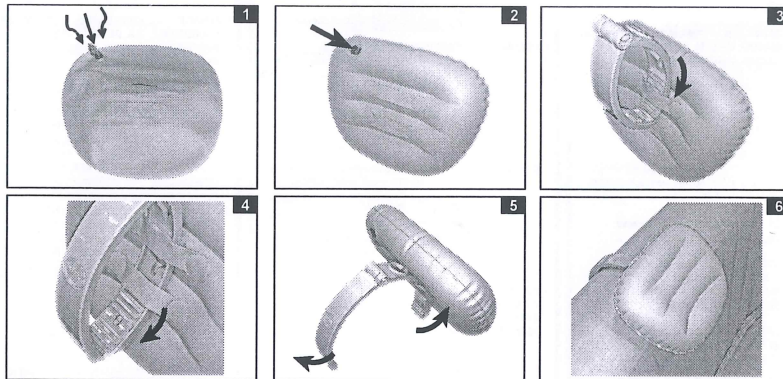

Pokyny pro sestavení

1. Nafoukněte opěrku hlavy na požadovanou pevnost. Nepřeplňujte nebo nepoužívejte vysokotlaký kompresor. Viz obr. 1.
2. Ujistěte se, že ventil je dobře zavřený a zapuštěný. Viz obr. 2.
3. Zasuňte jednu stranu C-svorky do oček na zadní straně opěrky hlavy. Ujistěte se, že širší strana opěrky hlavy směřuje nahoru. Viz obr. 3 & 4.
4. Otevřete C-svorku a připevněte opěrku hlavy na vybranou oblast okraje stěny vířivky. Viz obr. 5 & 6. Posuňte opěrku hlavy podél ramene C-svorky pro nastavení výšky opěrky hlavy.

POZNÁMKA: Upravte pevnost vypuštěním nebo přidáním více vzduchu.